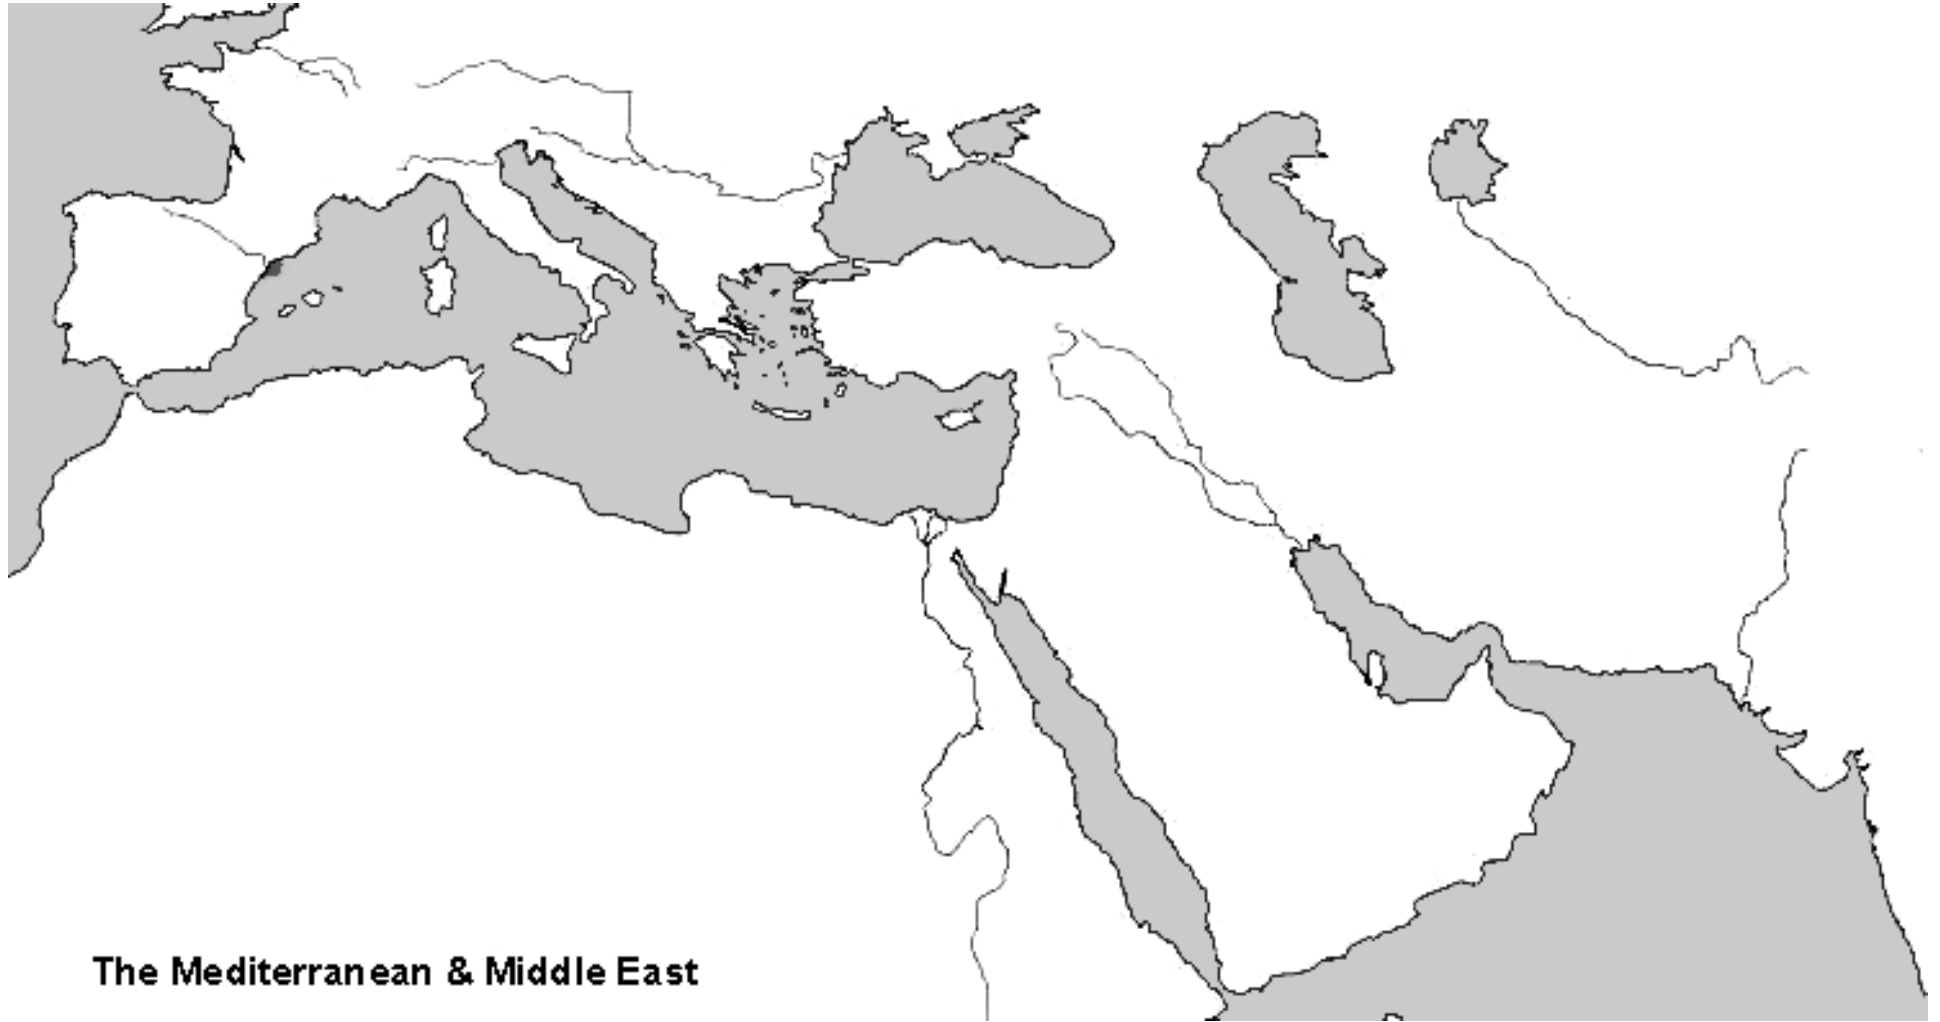

Greece

© d-maps.com

Axum

The Mediterranean & Middle East

Achaemenid

Rome

The Maya Area

0 25 50 100 150 200 Kilometers

0 25 50 100 150 200 Miles

El Salvador

The Electronic Atlas of Ancient Maya Sites
(c) copyright 2008 Clifford T. Brown & Walter R. T. Witschey

ANCIENT EGYPT

Gupta

China Map

Han