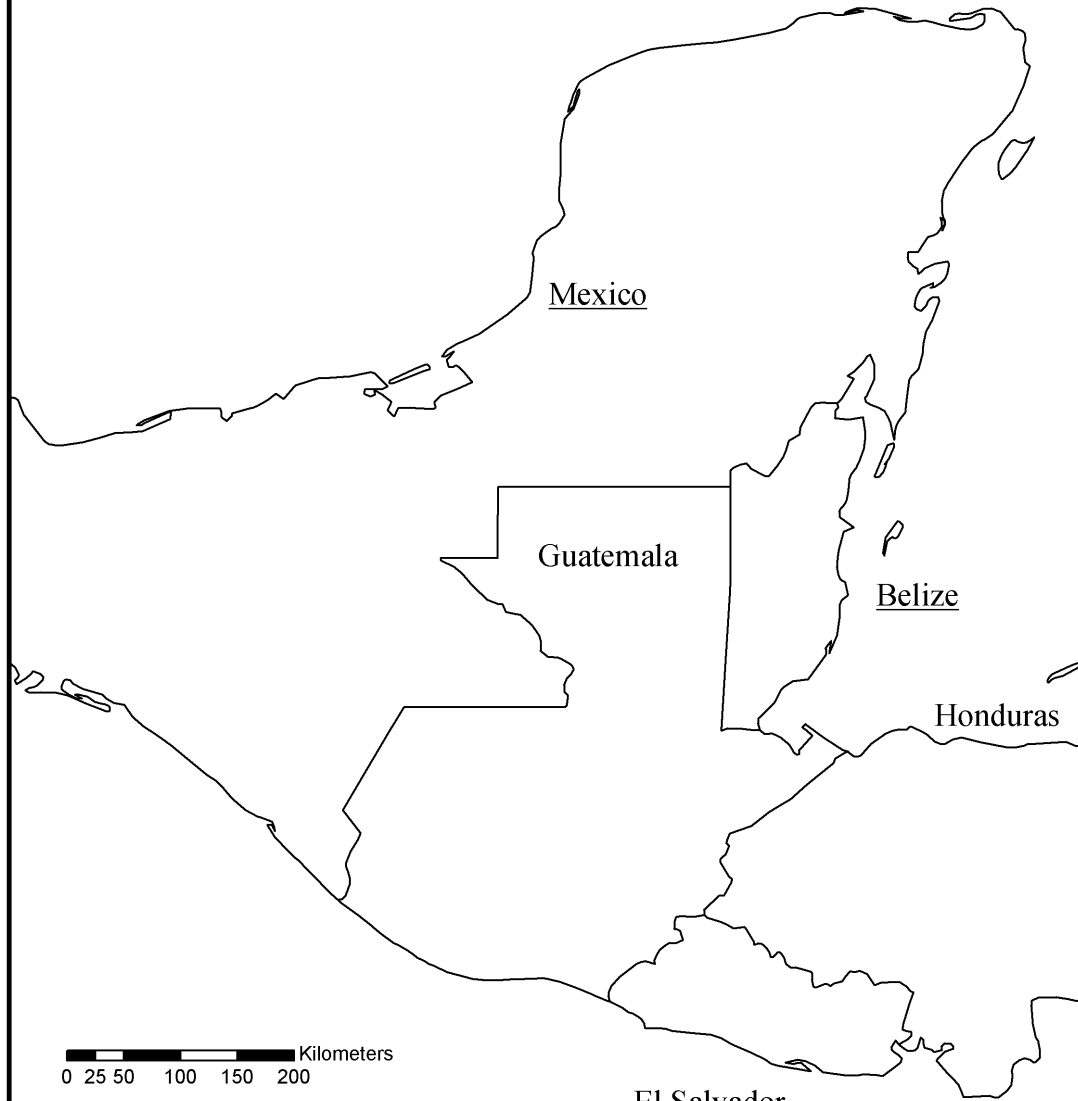

Greece

© d-maps.com

Axum

The Mediterranean & Middle East

Achaemenid

Rome

The Maya Area

0 25 50 100 150 200 Kilometers

0 25 50 100 150 200 Miles

El Salvador

The Electronic Atlas of Ancient Maya Sites
(c) copyright 2008 Clifford T. Brown & Walter R. T. Witschey

ANCIENT EGYPT

Gupta

China Map

Han